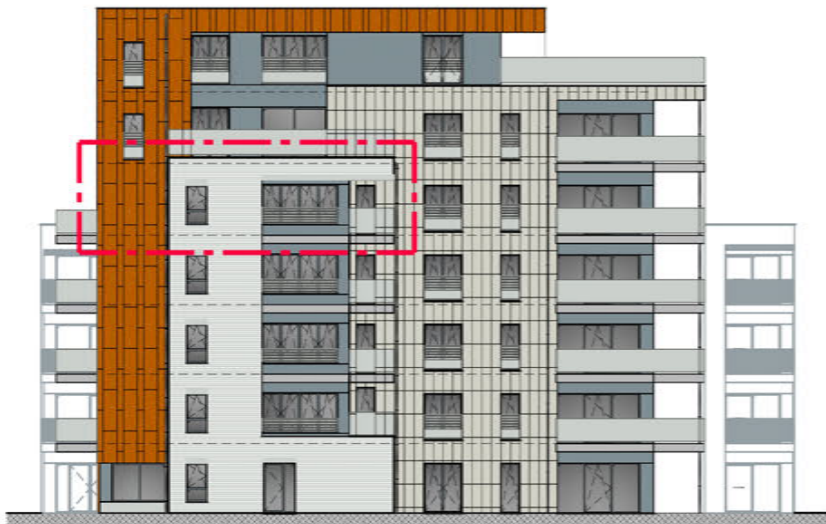

Central Park

Rue Notre Dame de Grâce - Marche en Famenne

Quatrième Etage (Bloc D)

Prix de vente:
Appartement:

Cave:

Parking:

PEB A

Appartement D41

Appartement 2 chambres
Surface brute de 90,3m²
Surface nette de 76,3m²
Balcon de 9,2m²

Plan éch.:1/75 (Format A3).