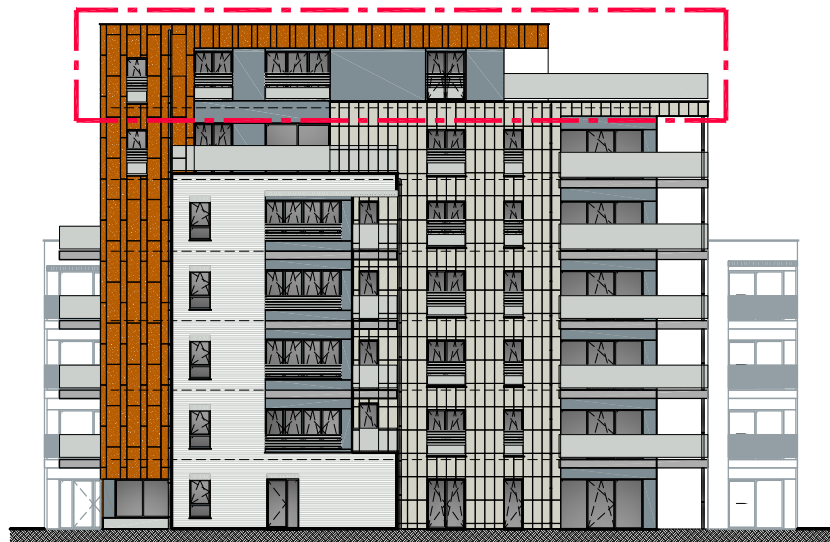

Central Park

Rue Notre Dame de Grâce - Marche en Famenne

Sixième Etage (Bloc D)

Appartement D61

Appartement 3 chambres
Surface brute de 177,8m²
Surface nette de 152,5m²
Terrasse de 49m²

Plan éch.:1/100 (Format A3).

Prix de vente:

Appartement:

Cave:

Parking: