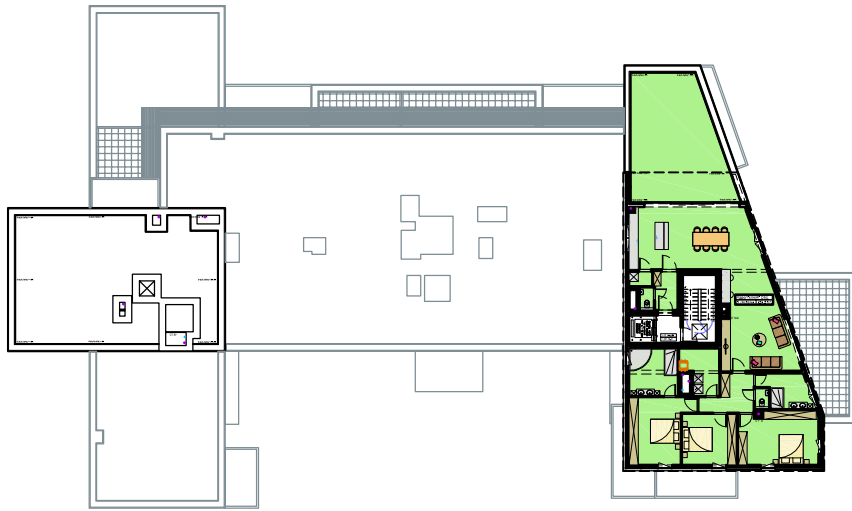

Central Park

Rue Notre Dame de Grâce - Marche en Famenne

Sixième Etage (Bloc D)

Appartement D61

Appartement 3 chambres
Surface brute de 177,8m²
Surface nette de 152,5m²
Terrasse de 49m²

Plan éch.:1/100 (Format A3).