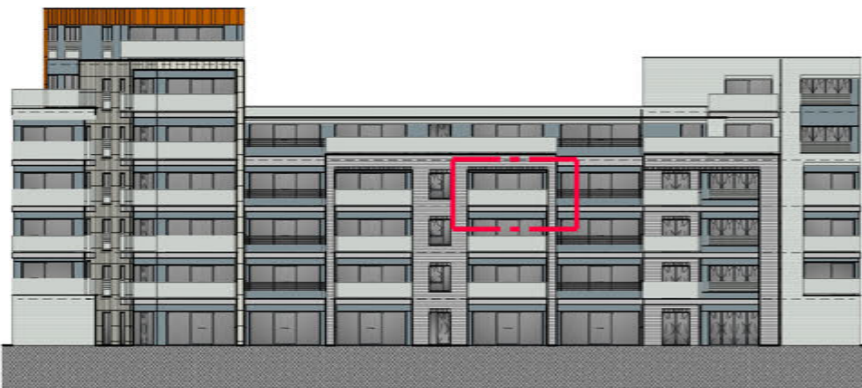

Central Park

Rue Notre Dame de Grâce - Marche en Famenne

Troisième Etage (Bloc E)

PEB A

Appartement E31

Appartement 2 chambres
Surface brute de 95,5m²
Surface nette de 84m²
Balcon de 14m²

Plan éch.:1/75 (Format A3).